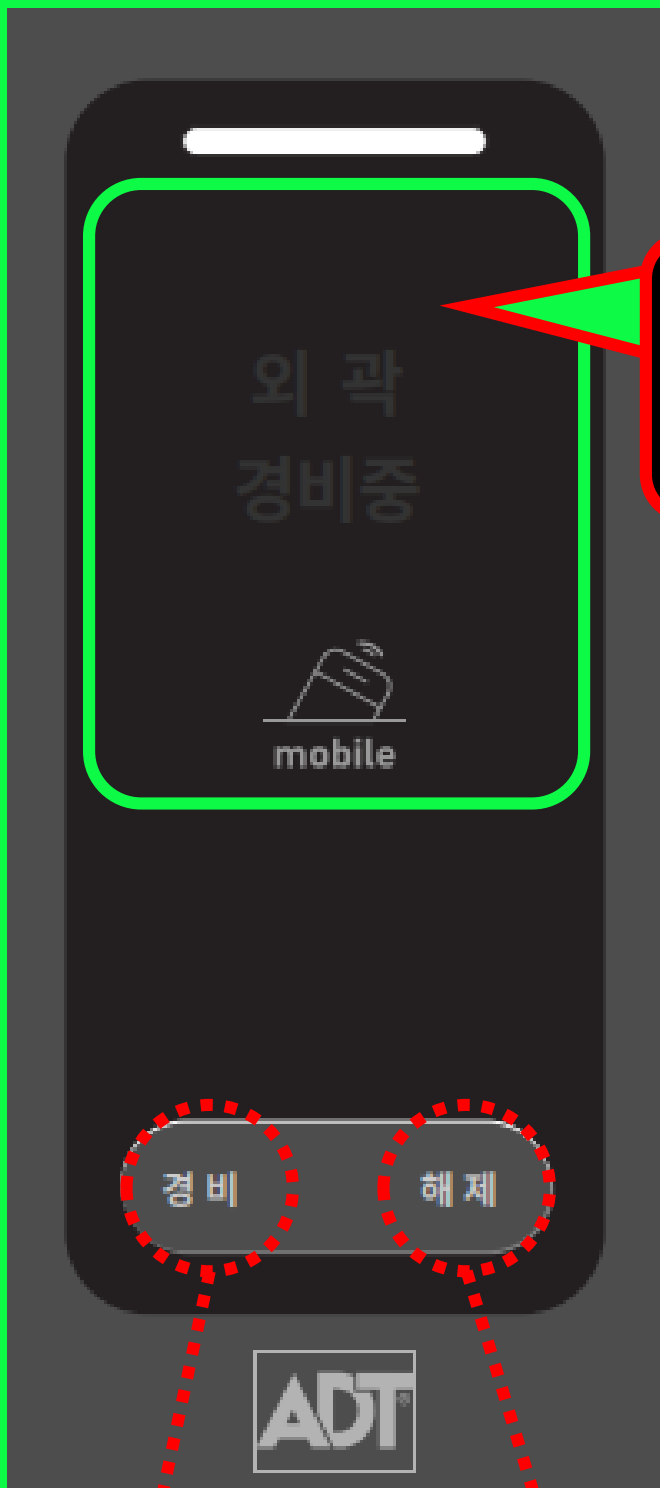

모바일 출입시스템 사용법 안내

충북대학교

1 충북대학교 어플리케이션 설치

☑️ (안드로이드) 플레이스토어 → '충북대학교' 설치

☑️ (iOS) 앱스토어 → '충북대학교' 설치

2 휴대폰 기능 사전 설정 확인

☑ (안드로이드) NFC 기능 켜기

☑ (iOS) 블루투스 및 GPS 기능 켜기

3 충북대학교 어플 실행, 모바일신분증 활성화

출입을 위한
플라스틱카드(학생증)
필요 없어요!
핸드폰만 있으면
OK!!

4 경비 혹은 해제 누르고, 카드 인식부에 핸드폰 태그

카드 인식부에
핸드폰 태그!!

퇴근/잠금 시
누르고 태그

출근/열림 시
누르고 태그